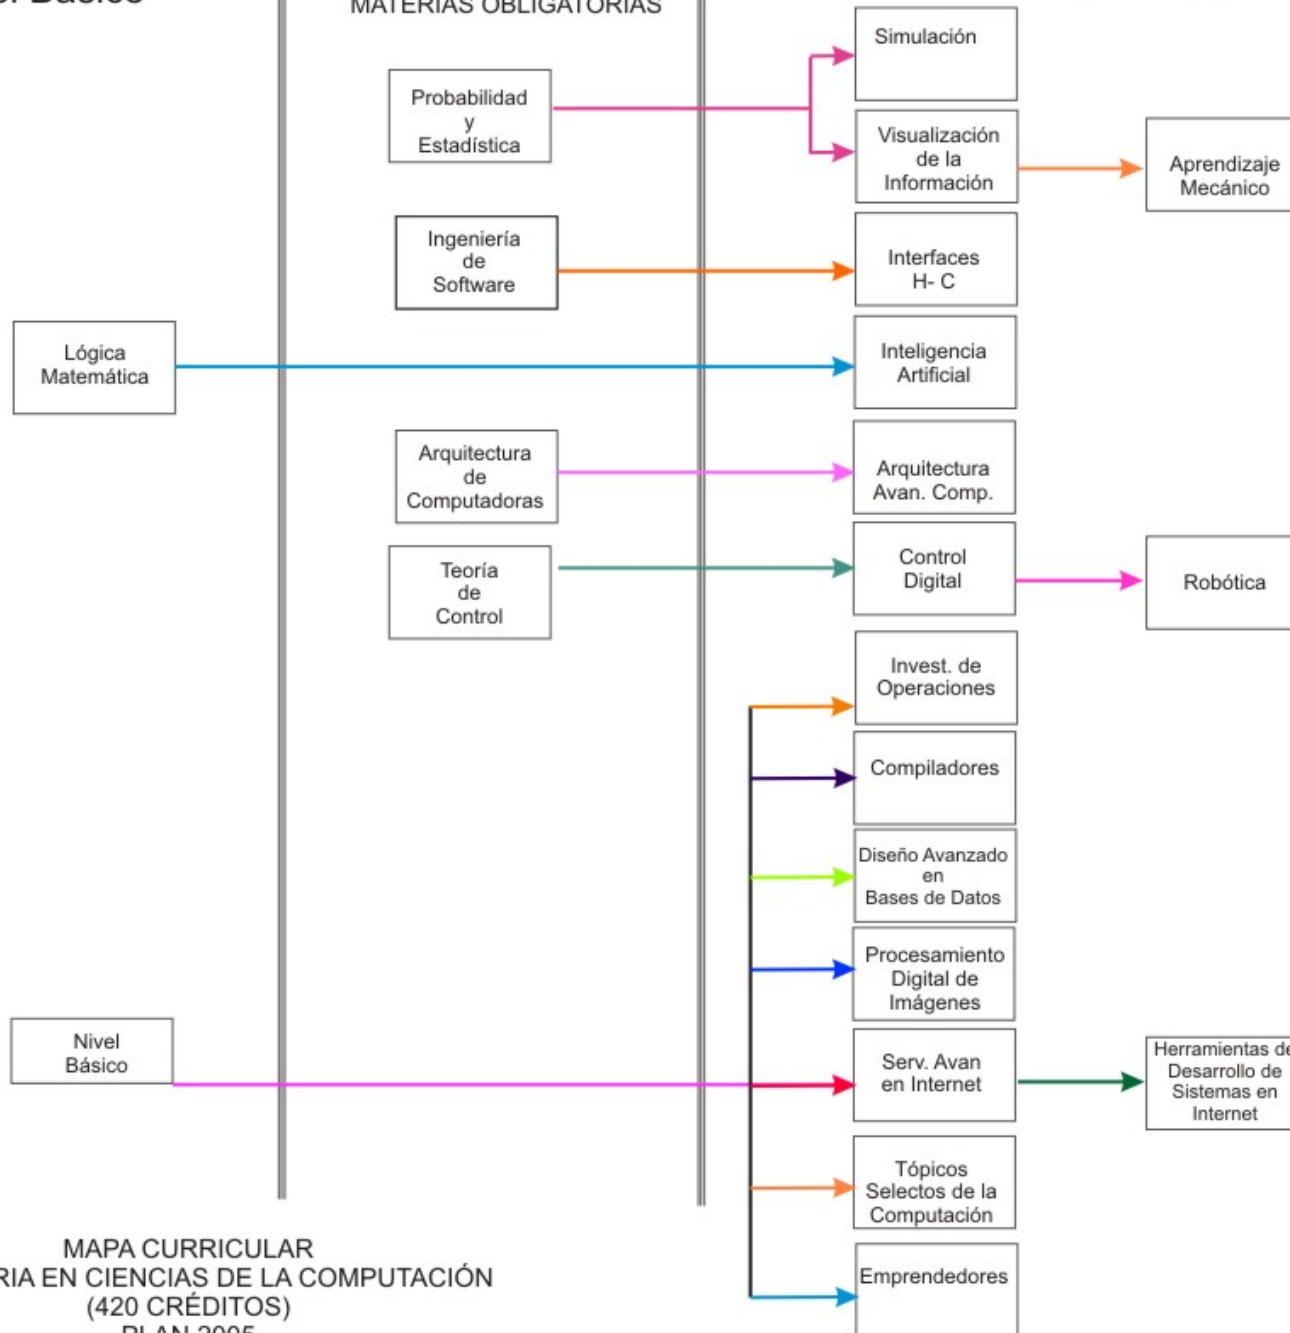

Nivel Básico (225 créditos)

Nivel Formativo, Materias Obligatorias (145 créditos)

MATERIA OPTATIVAS COMPLEMENTARIAS (50 CRÉDITOS)

**MAPA CURRICULAR
INGENIERIA EN CIENCIAS DE LA COMPUTACIÓN
(420 CRÉDITOS)
PLAN 2005**

Nivel Básico

Nivel Formativo MATERIAS OBLIGATORIAS

Nivel Formativo MATERIAS OPTATIVAS

MAPA CURRICULAR
INGENIERIA EN CIENCIAS DE LA COMPUTACIÓN
(420 CRÉDITOS)
PLAN 2005